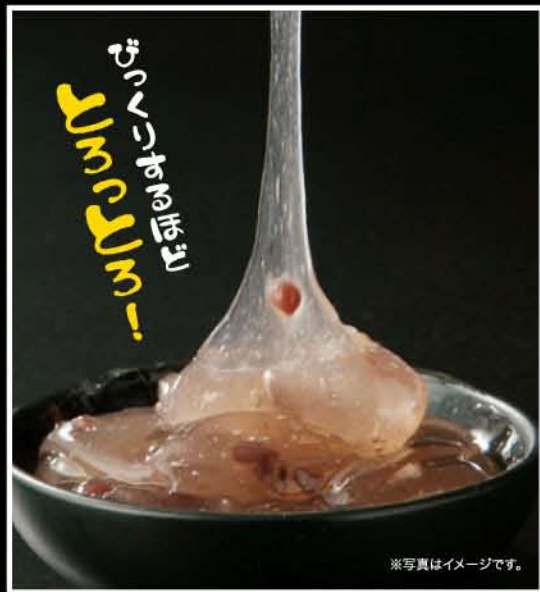

全国の人気スイーツが2週間ごとに入れ替わりで続々登場!

SWEETS MATE

スイーツメイト

Produced by Sweets Carnival

MOMOテラス店

1階 MOMOマルシェ 10:00~21:00

期間限定 5/12(火) ▶ 5/25(月)

大阪
代表

神配合が生んだ究極の食感 名物「とろとろわらび餅」

わらび餅ひとすじ。
こだわりの厳選素材をふんだんに使用し、
神の配合によって生まれるいまだかつて
ないほどに柔らかく仕上がった驚きと感動
の「とろとろ」食感。
ひとくち食べれば分かる本物の味わいを存分
にお楽しみください。

※写真はイメージです。

わらび屋本舗

わらび屋本舗

5/26(火) ▶ 6/8(月)

メディアでも話題の
「デコバウム」

カステラハウス 一軒番館